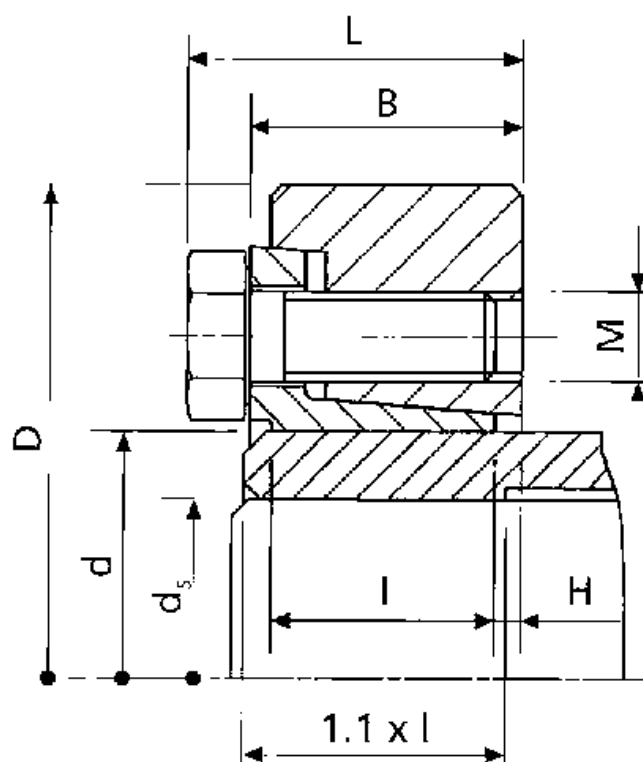

Varenummer: 437800080

Beskrivelse: Rota-fix spændelement SB 80

## Mål

B mm	= 31.0
d H8 mm	= 80
D mm	= 141.0
ds mm	= 60
F kN aksialkraft	= 143
H	= 4.0
I mm	= 25.0
L mm	= 38.0

M mm	= M10
T Nm drejningsmoment	= 4300
Ts Nm boltetilspændingsmoment	= 70